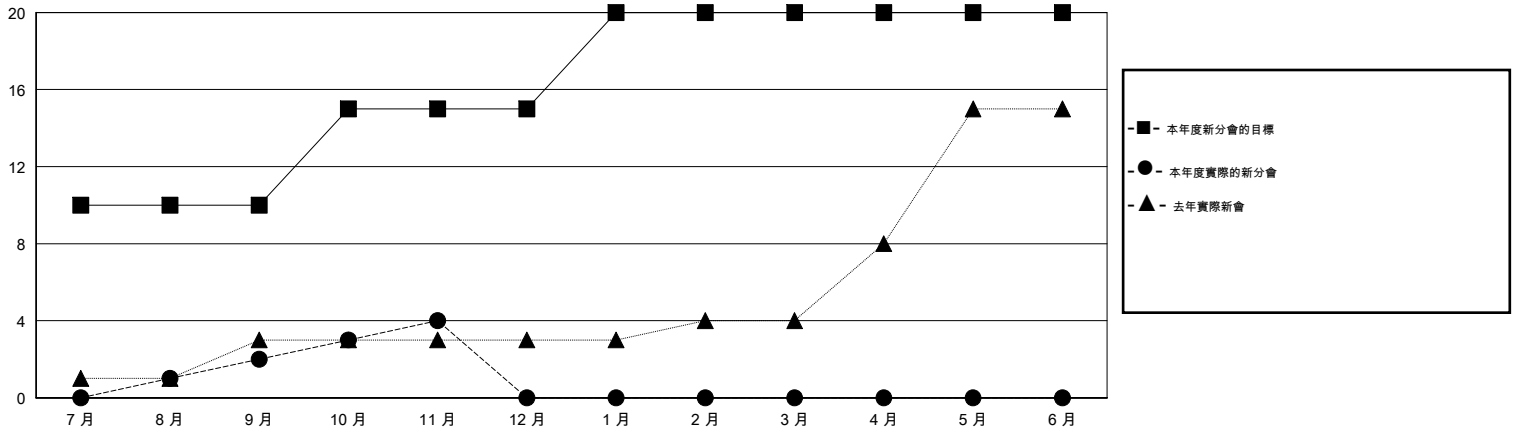

MONTHLY MEMBERSHIP PROGRESS REPORT

District 387

Results as of: 11/30/2016

GMT: ZE RAN SU

地點 CHINA

GMT憲章區 5

分會				
成果 2016-2017				
季	新分會目標	新會	會員流失的分會	淨增/減
7月/8月/9月	10	2	2	0
10月/11月/12月	5	2	0	2
1月/2月/3月	5	0	0	0
4月/5月/6月	0	0	0	0

位會員@每位須繳				
成果 2016-2017				
季	新會員目標	增加的授證/新會員	退會人數	淨增/減
7月/8月/9月	5	224	615	-391
10月/11月/12月	200	183	27	156
1月/2月/3月	85	0	0	0
4月/5月/6月	10	0	0	0

目標與實際新會累積