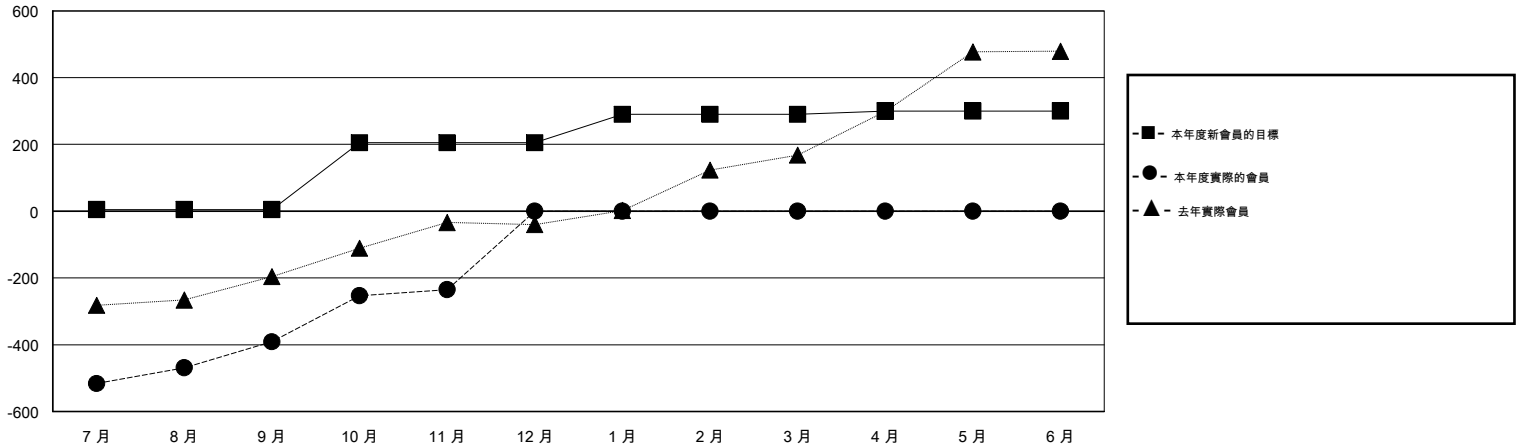

目標和實際會員累積

已取消的分會: 2

51 CLUBS OF 76 增添1位或以上的新會員

性別分佈

男 1,411 (61.54%)
女 882 (38.46%)

放棄的會員

[點擊這裡取得健康評估資料](#)

過世	0
分會已取消	0
其他	642
總計	642

家庭單位會員	226
戶長	110
非戶長	116